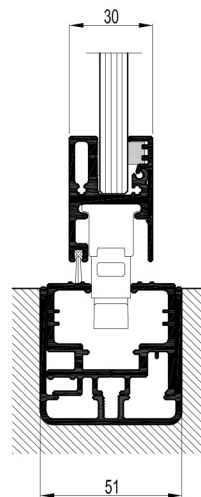

GP 51

Systemy przesuwne

GP 51 to innowacyjny system przesuwny całkowicie wykonany ze szkła. Składa się z pojedynczych szklanych paneli, bez ramek pionowych. System zapewnia wygodne i modułowe rozwiązanie do przeszklenia balkonów i tarasów lub dzielenia wewnętrznych pomieszczeń biurowych. GP 51 został zaprojektowany, aby spełnić wymagania nowoczesnej, lekkiej i przejrzystej architektury. Łatwy, szybki montaż i instalacja – system jest wyjątkowy ze względu na płaskie dolne szyny, regulowane kółka oraz brak progów, co ułatwia dostęp do tarasu. GP 51 jest idealnym rozwiązaniem dla osób cieszących się otaczającym je środowiskiem przez cały rok. W zakresie montażu i instalacji tego systemu są przeszkoleni i certyfikowani wykonawcy.